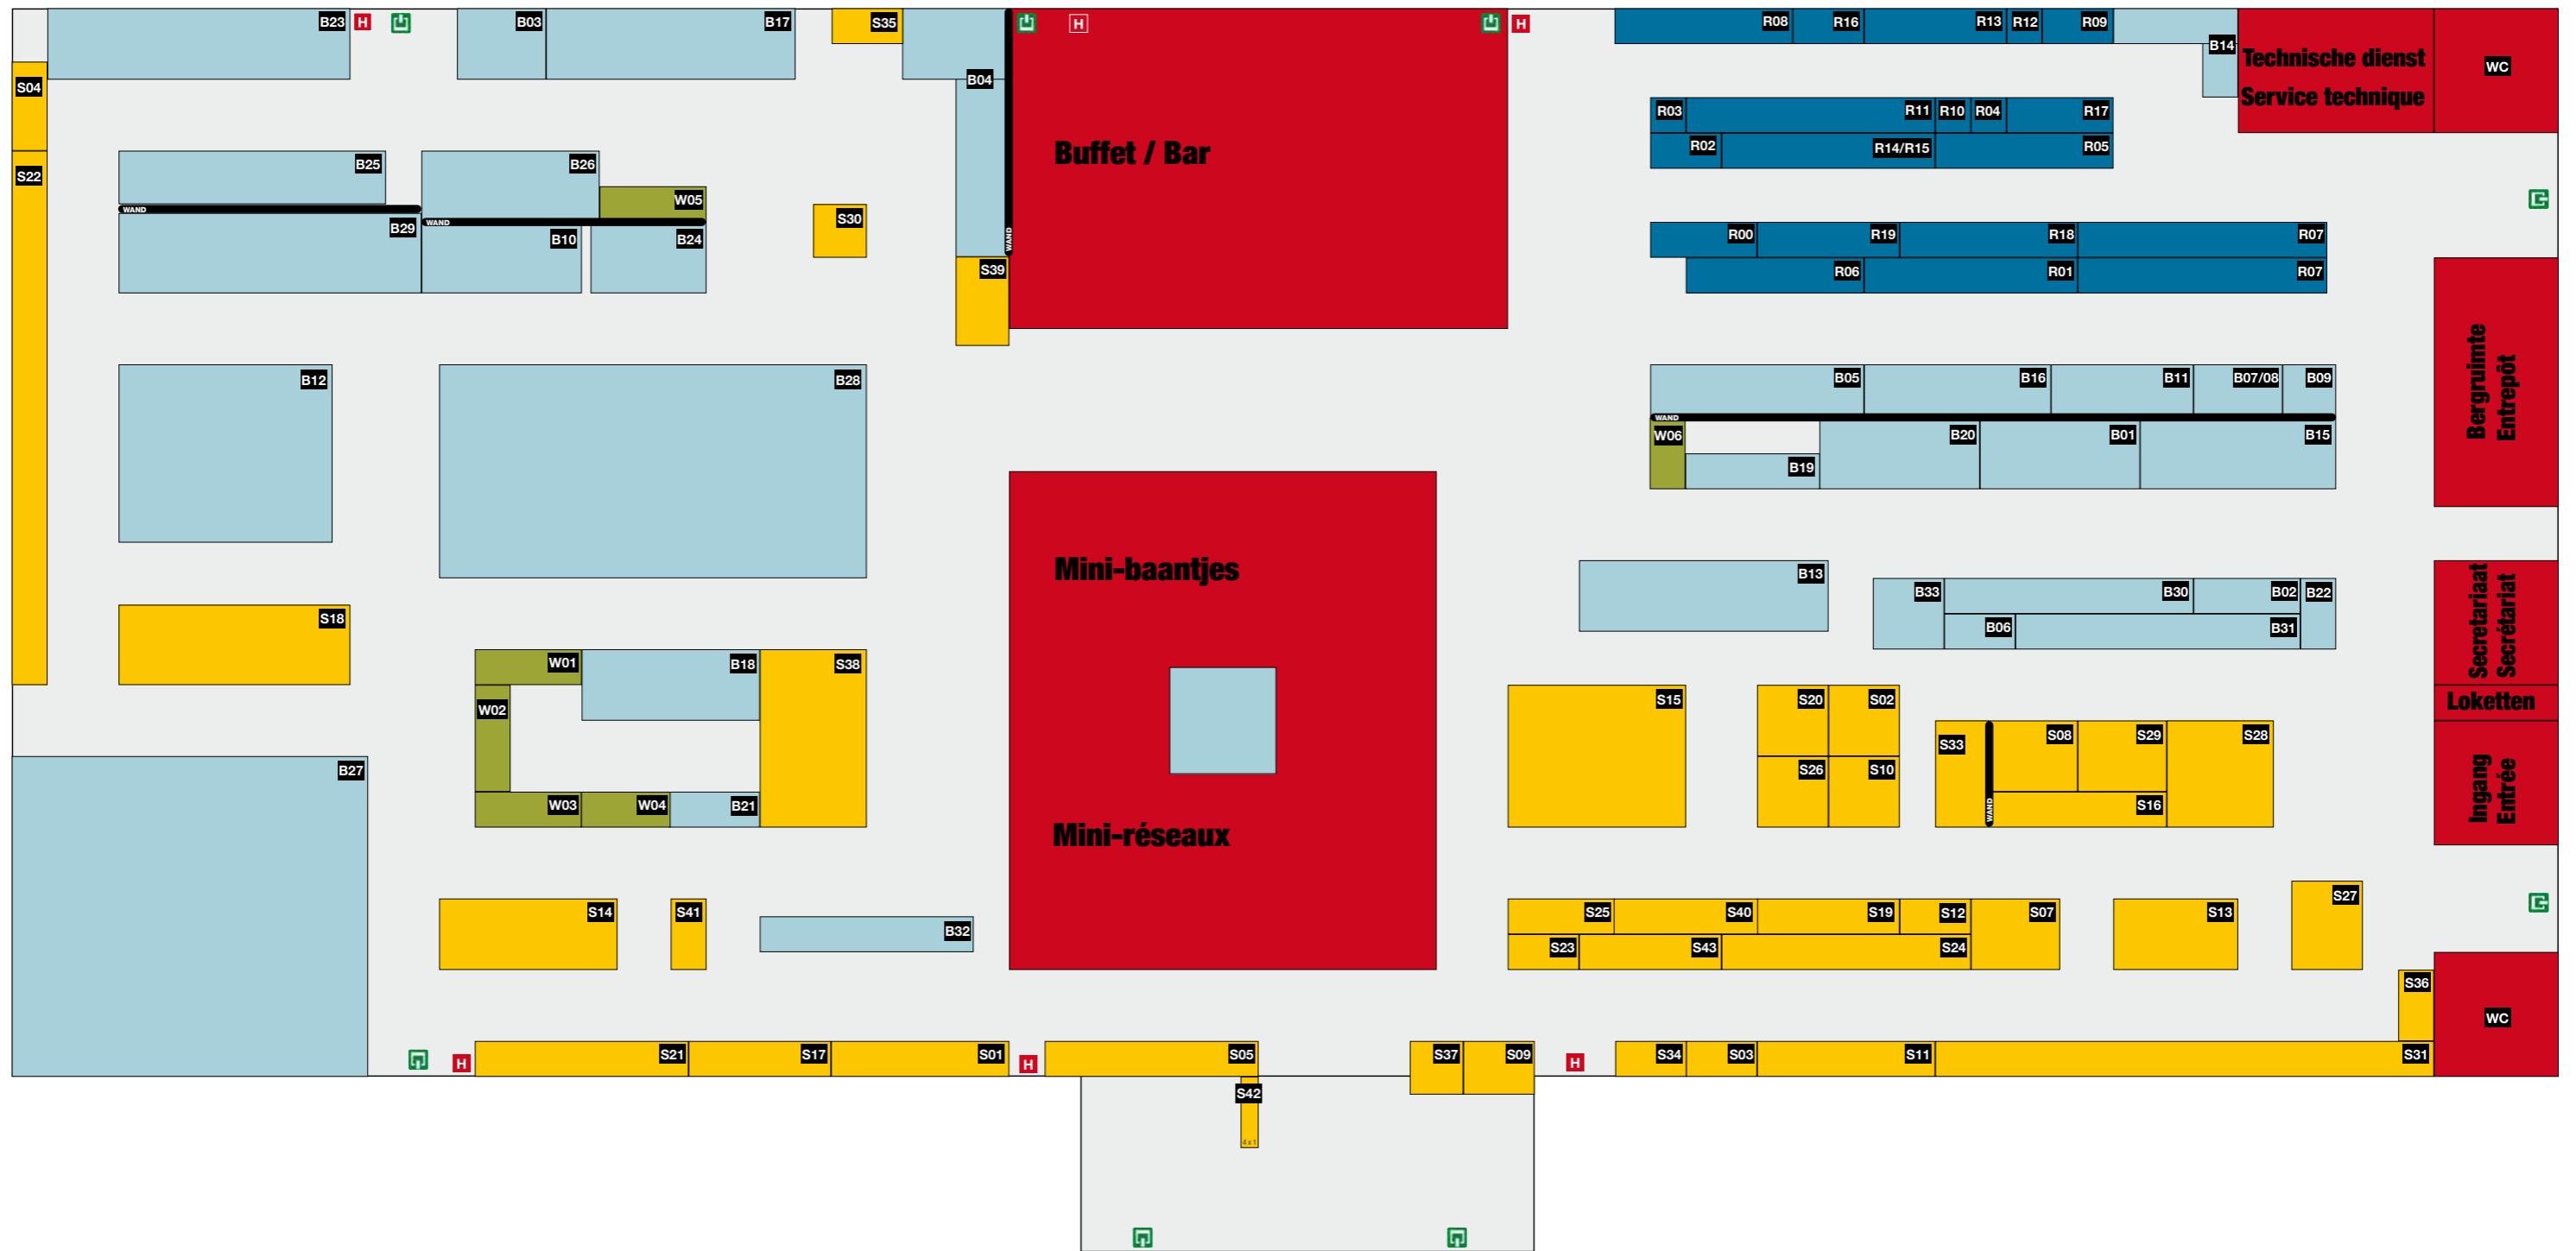

5^{de} Grote
Modelspoor
EXPO 2010

**ZATERDAG 16 OKTOBER 2010
ZONDAG 17 OKTOBER 2010**

NEKKERHAL MECHELEN - BELGIË

BEZOEKERSPLAN

Modelspoor
Sporweg JOURNAAL
Train Miniature
JOURNAL du Chemin de Fer

THINK MEDIA
MAGAZINES

Standen / Stands

S01 Anita Decor
 S02 Auhagen/Peco
 S03 Bouttuen Collection
 S04 Brelec
 S05 CollectorsBank
 S07 Dreamcollection
 S08 ER-Decor
 S09 Filisur
 S10 Goovers Models
 S11 Jocadis
 S12 KitNord
 S13 LS Models
 S14 Margot's Modelleisenbahnen
 S15 Märklin
 S16 Minerva Models
 S17 Mini Train Expo
 S18 MiniTEC
 S19 Modeltech
 S20 Model & train Service
 S21 Modeltrein Paradise
 S22 Olaerts
 S23 OLBA